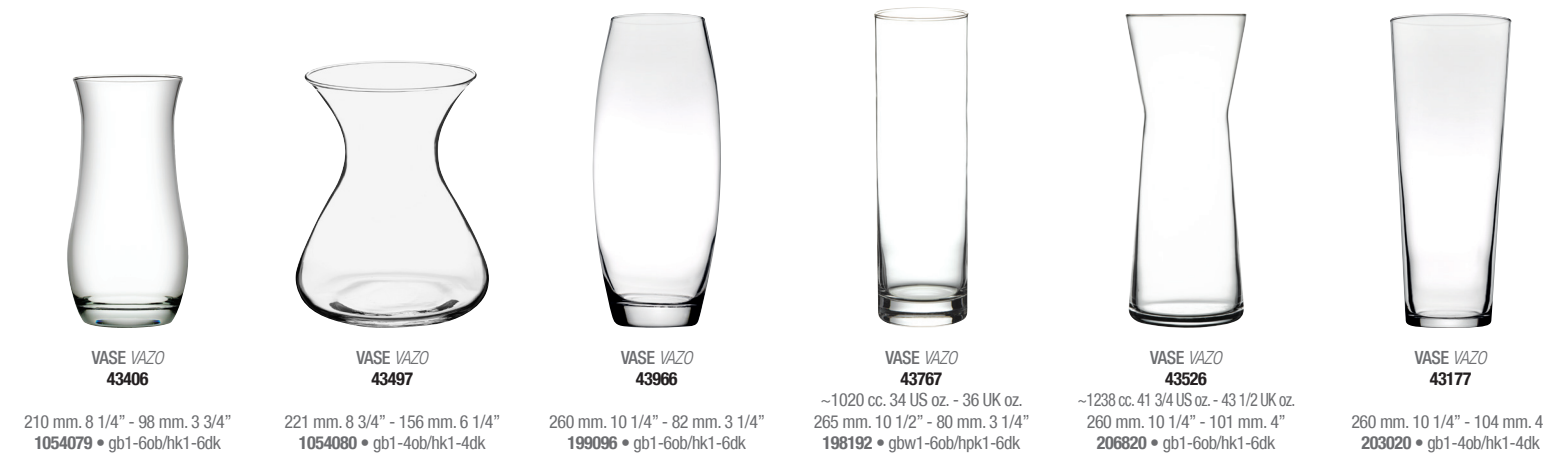

~104 cc. 3 2/4 US oz. - 3 3/4 UK oz.
28,5 mm. 1" - 125 mm. 5"
1004069 • sb2-12ob/pk2-12dk

KÖŞEM

ASHTRAY KÜLLÜK
54076

33 mm. 1 1/4" - 118 mm. 4 3/4"
441029 • sb2-12ob/pk2-12dk

BOTANICA

GLAMOUR

VASE VAZO
530029