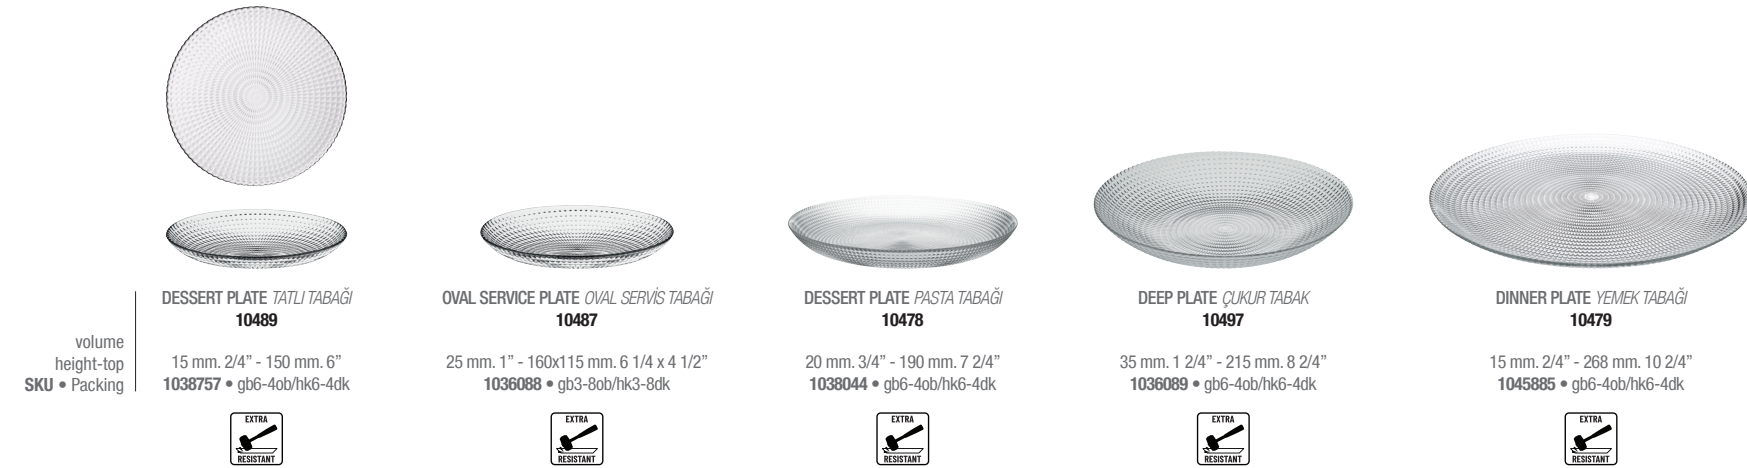

GENERATION

volume
height-top
SKU • Packing

43 mm. 1 3/4" - 330x250 mm. 13 x 9 3/4"
1038823 • gb1-6ob/hk1-6dk

~360 cc. 12 US oz. - 12 3/4 UK oz.
52 mm. 2" - 130 mm. 5"
1111803 • gb6-4ob/hk6-4dk
1112608 • ib1-24ob/üb1-24dk

1051919 • gb1-2ob/hk1-2dk

SET